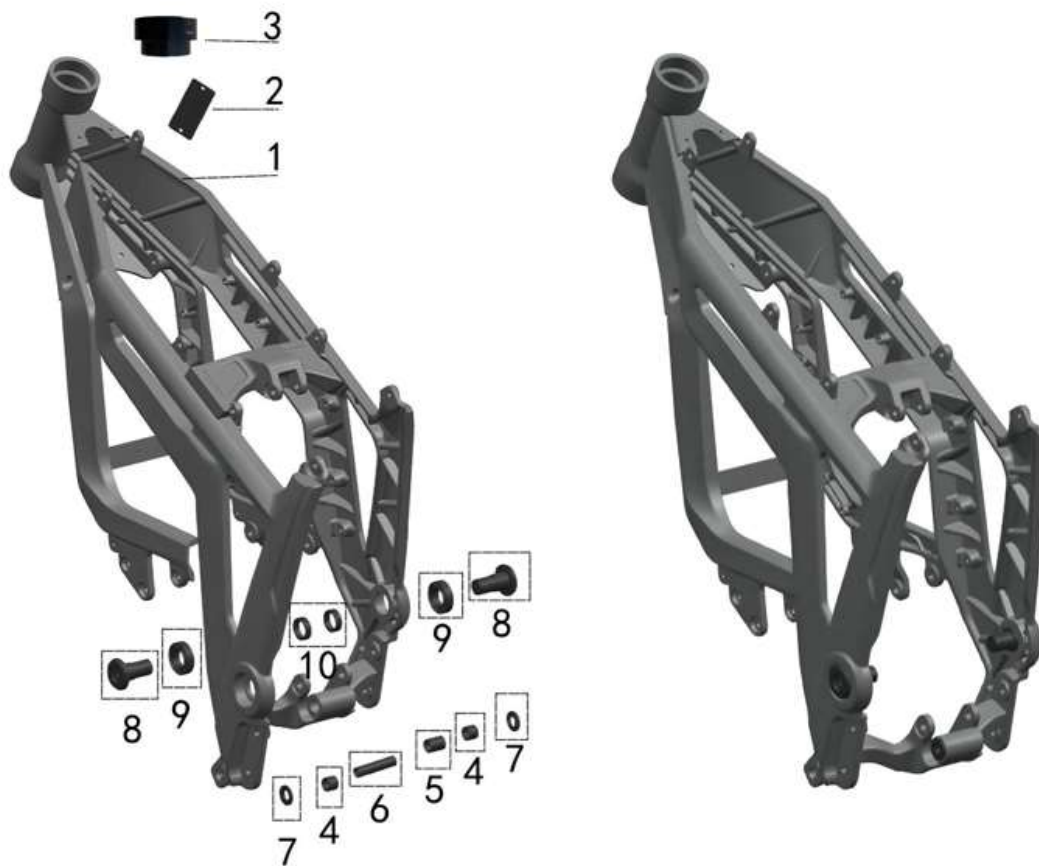

FRAME

FRAME

Item	Parte Ref. No.	Descripción	Unit	Qty.	Precio (CLP)
1	40010-56000-002	Chassis (normal black painting)	Pcs	1	\$ 822.000
2	52032-56000-000	VIN Label	Pcs	1	\$ 1.200
3	13554-56000-000	Housing (RST/DNM Fr.fork)	Pcs	1	\$ 6.200
4	13214-56001-000	Niddle Bearing (HK1212)	Pcs	2	\$ 6.200
5	40019-56000-000	Liner (Φ13-Φ15.8-20)	Pcs	1	\$ 2.200
6	42701-56000-000	Liner (Φ8-Φ12-51)	Pcs	1	\$ 2.200
7	42803-56000-000	Nylon Liner (Φ12-Φ23)	Pcs	2	\$ 1.000
8	13051-56000-000	Rear Fork Shaft (Φ36-Φ20-42.5)	Pcs	2	\$ 11.200
9	13212-565000-000	Bearing (61904) (Φ37-Φ20-9)	Pcs	2	\$ 15.000
10	13371-56000-000	Liner (Φ25.6-Φ20-7)	Pcs	2	\$ 8.200