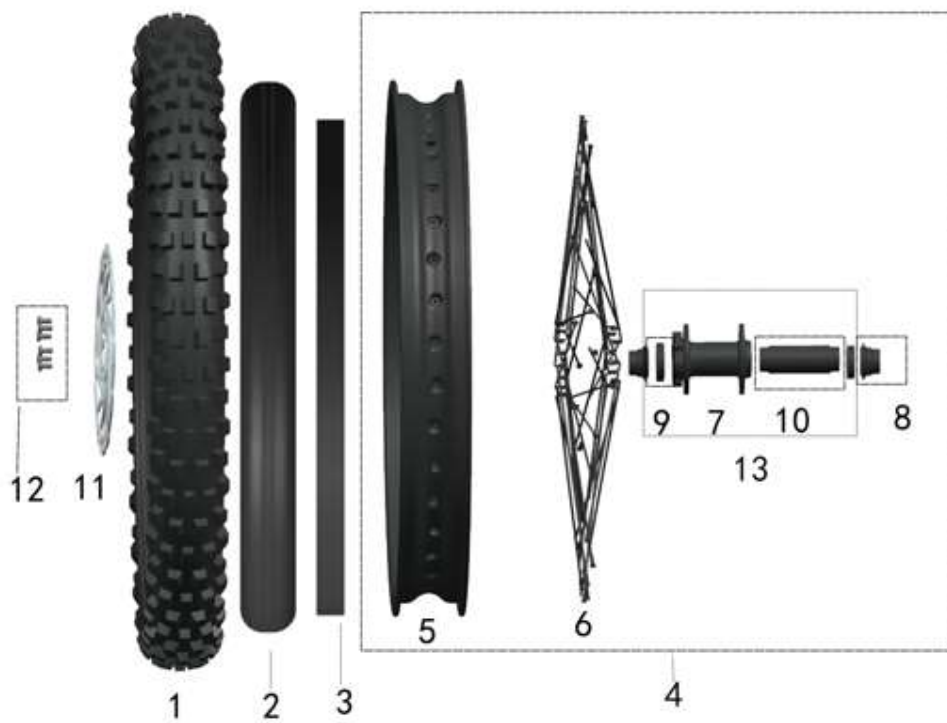

## FRONT WHEEL

## FRONT WHEEL

Item	Parte Ref. No.	Descripción	Unit	Qty.	Precio (CLP)
1	31303-56000-000	Fr. Tire (E-Mark) 70/100-19	Pcs	1	-
2	31322-56000-000	Fr. Tire Inner Tube	Pcs	1	-
3	31341-56000-000	Rim Band	Pcs	1	\$ 2.600
4	31010-56000-000	Fr. Rim Assy.	Set	1	\$ 185.000
5	31011-56000-000	Fr. Rim	Pcs	1	\$ 65.000
6	31028-56000-000	Spoke Assy. (valor unidad)	Pcs	36	\$ 5.500
7	31021-56000-000	Fr. Wheel Hub Assy.	Pcs	1	\$ 68.500
8	31025-56000-000	Fr. Wheel Spacer	Pcs	2	\$ 12.800
9	13222-56000-000	Fr. Wheel Hub Bearing	Pcs	2	\$ 9.500
10	31013-56000-000	Fr. Wheel Hub Inner Liner	Pcs	1	\$ 3.400
11	35470-56000-000	Front Brake Disc	Pcs	1	\$ 23.500
12	10628-56000-000	Screw GB/T818 (M5*10 )	Pcs	6	\$ 3.000
13	31021-5600Z-000		PCS	1	\$ 98.000
14	31010-5600Z-000		PCS	1	\$ 260.000