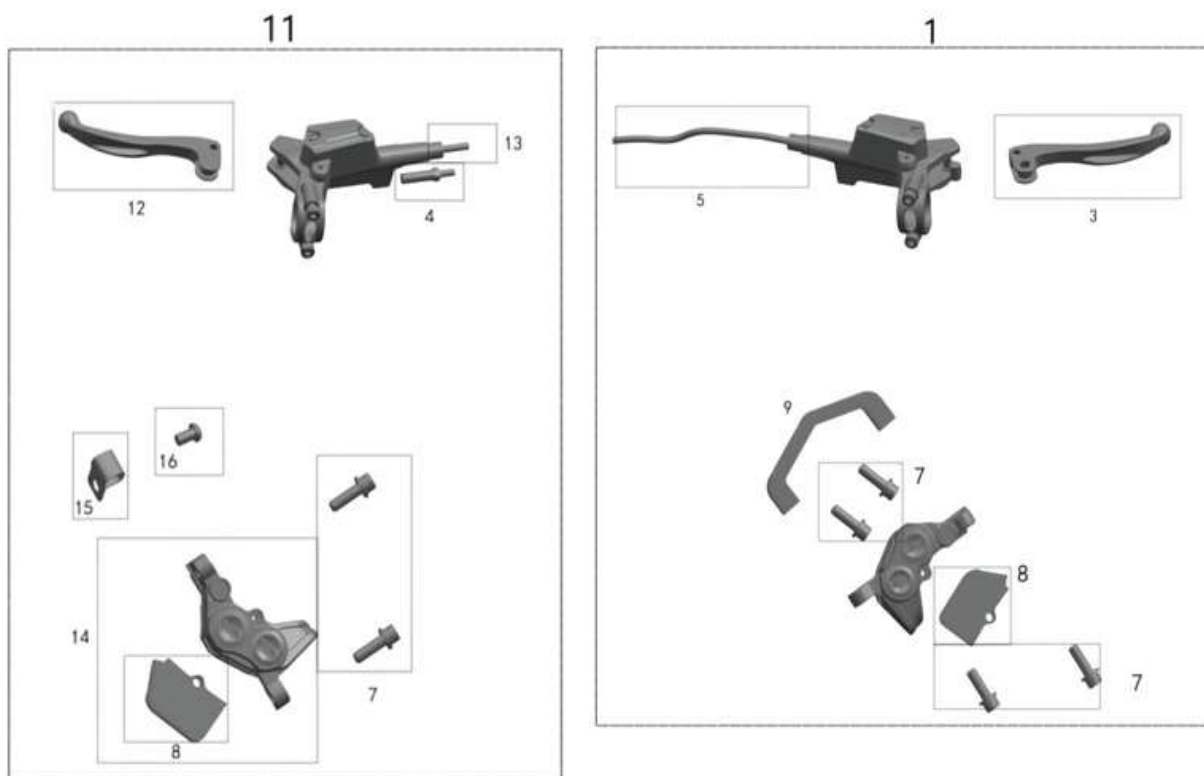

BRAKES

BRAKES

Item	Parts Ref. No.	Description (EN)	Unit	Qty.	Price (CLP)
1	35450-56000-000	Fr. Brake Assy.	Set	1	\$ 199.990
2	35460-56000-000	Fr. Brake Upper Pump Assy.	Set	1	\$ 110.000
3	35461-56000-000	Fr. Brake Lever	Pcs	1	\$ 10.000
4	35469-56000-000	Brake Power Cut-Off Cable	Pcs	2	\$ 22.000
5	35451-56000-000	Fr. Brake Oil Hose	Pcs	1	\$ 7.800
6	35451-56000-000	Fr. Brake Clipper Assy.	Set	1	\$ 89.990
7	35458-56000-000	Screw (M6*16 with washer)	Pcs	6	\$ 1.500
8	35533-56000-000	Brake Pad	Pcs	2	\$ 25.300
9	43751-56000-000	Front Brake Holder (RST)	Pcs	2	\$ 15.300
10	35530-56000-000	Rr. Brake Upper Pump Assy.	Set	1	\$ 110.000
11	35540-56000-000	Rr. Brake Assy.	Set	1	\$ 199.990
12	35541-56000-000	Rr. Brake Lever	Pcs	1	\$ 10.000
13	35533-56000-000	Rr. Brake Oil Hose	Pcs	1	\$ 12.500
14	35532-56000-000	Rr. Brake Clipper Assy.	Set	1	\$ 89.990
15	43352-56000-000	Rr. Brake Oil Hose Clip	Pcs	1	\$ 1.500
16	10438-56000-000	Screw GB/T70.2(M10*6)	Pcs	1	\$ 1.500