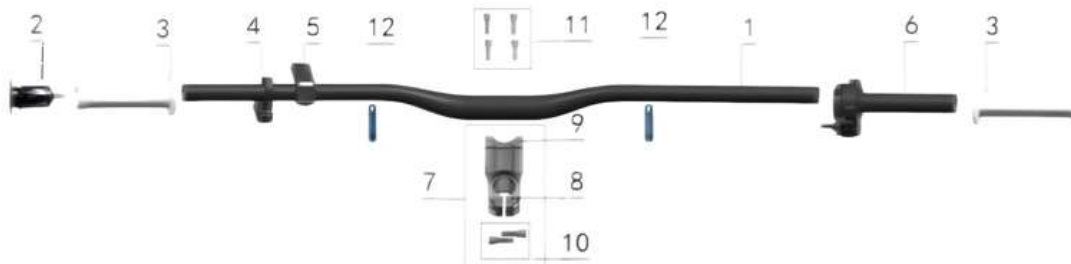

HANDLEDAR

Item	Parte Ref. No.	Descripción	Unit	Qty.	Precio (CLP)
1	35200-56000-000	Handlebar	Pcs	1	\$ 28.000
2	35220-56000-000	Handlebar Stopper	Set	2	\$ 7.000
3	35251-56000-000	L. Handlebar Grip	Pcs	2	\$ 14.990
4	50077-56000-000	Horn Switch	Pcs	1	\$ 6.300
5	50300-56000-000	Dash	Pcs	1	\$ 142.000
6	50180-56000-000	Throttle grip	Pcs	1	\$ 49.990
7	35230-56000-000	Stem	Set	1	\$ 31.000
8	35231-56000-000	bracket, handle bar	Pcs	1	\$ 26.200
9	35241-56000-000	Handlebar retaining cap	Pcs	1	\$ 6.400
10	10585-56000-000	Screw (M8*23-with washer)	Pcs	2	\$ 1.500
11	10574-56000-000	Screw (M6*20-with washer)	Pcs	4	\$ 1.500
12	12573-56000-000	Strip	Pcs	2	\$ 1.500