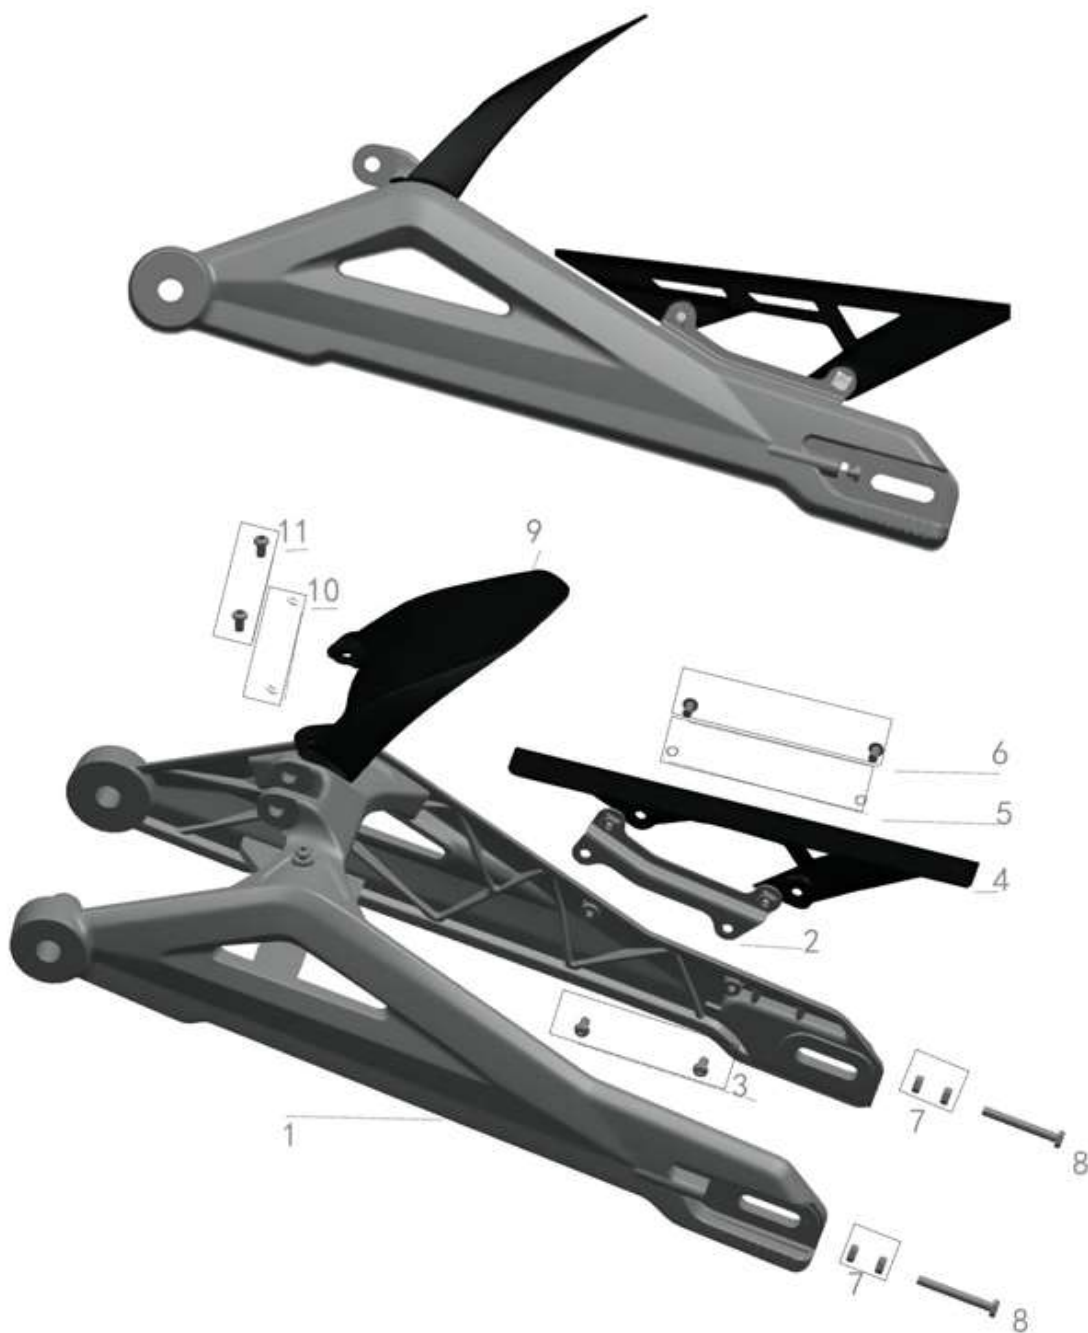

SWING ARM

SWING ARM

Item	Parte Ref. No.	Descripción	Unit	Qty.	Precio (CLP)
1	40430-56001-002	Rr. Fork Assy. (normal black painting)	Pcs	1	\$ 317.000
2	40436-56000-000	Chain Guide Holder	Pcs	1	\$ 3.500
3	10438-56000-000	Screw GB/T70.2 (M6*10)	Pcs	2	\$ 1.500
4	43010-56000-000	Chain Guide	Pcs	1	\$ 12.500
5	10723-56000-000	Washer GB/T97.1 (M6)	Pcs	2	\$ 1.500
6	10438-56000-000	Screw GB/T70.2 (M6*10)	Pcs	2	\$ 1.500
7	10004-56000-000	Nut GB/T6170 (M6)	Pcs	4	\$ 1.500
8	10132-56000-000	Bolt GB/T5783 (M6*40)	Pcs	2	\$ 1.500
9	32315-56000-000	Rr. Wheel Fender	Pcs	1	\$ 19.990
10	10723-56000-000	Washer GB/T97.1 (M6)	Pcs	2	\$ 1.500
11	10438-56000-000	Screw GB/T70.2 (M6*10)	Pcs	2	\$ 1.500
12	43671-56000-000	Chain Tensioner	Pcs	2	\$ 9.500