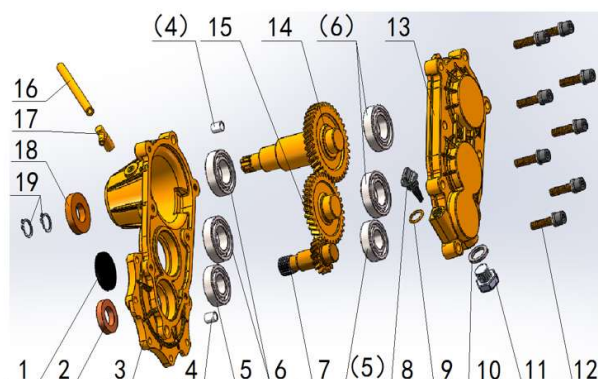

GEARBOX

Item	Parte Ref. No.	Descripción	Unit	Qty.	Precio (CLP)
1	22084-56000-000	Anti-Dust Cap	Psc	1	\$ 5.500
2	12652-56000-000	Gasket (20×35×7)	Psc	1	\$ 8.500
4	22061-56000-000	Hollow Pin	Psc	1	\$ 6.000
8	22074-56000-000	Oil Rule	Psc	1	\$ 15.000
9	12551-56000-000	O-Ring Gasket 3452.1(13.2×2.65)	Psc	1	\$ 4.500
16	22085-56000-000	Gas Vent	Psc	1	\$ 4.500
17	22082-56000-000	Gas Vent Valve	Psc	1	\$ 12.500
	22083-56000-000	Clip	Psc	1	\$ 3.500
18	12653-56000-000	Gasket (25×40×7)	Psc	1	\$ 15.000
19	10787-56000-000	Circlip GB/894.1-17	Psc	1	\$ 7.500
20	22000-56000-000	Gearbox Assy.	Set	1	\$ 280.000