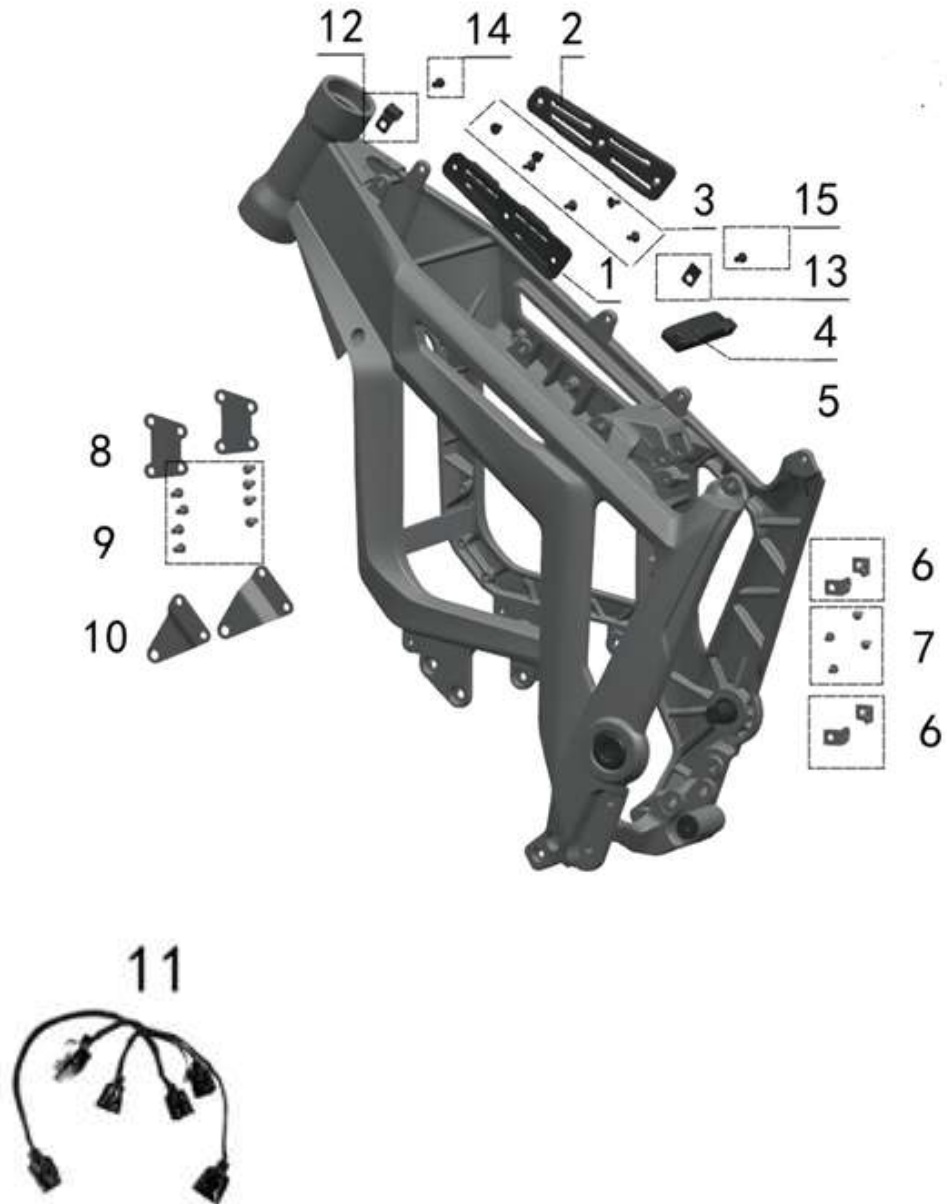

FRAME ACCESORIES

FRAME ACCESORIES

Item	Parte Ref. No.	Descripción	Unit	Qty.	Precio (CLP)
1	12122-56000-000	Left Battery Pack Holder Rubber Cushion	Pcs	1	\$ 6.500
2	12123-56000-000	Right Battery Pack Holder Rubber Cushion	Pcs	1	\$ 6.500
3	10471-56000-000	Screw GB/T70.3-2000(M5*10)	Pcs	6	\$ 3.500
4	12124-56000-000	Rear Battery Pack Holder Cushion	Pcs	1	\$ 3.500
5	10438-56000-000	Screw GB/T70.2(M6*10)	Pcs	2	\$ 3.500
6	43411-56000-000	Battery Pack Rear Fender Holder	Pcs	4	\$ 5.100
7	10428-56000-000	Scew GB/T70.2 (M5*10)	Pcs	4	\$ 3.500
8	43842-56000-000	Controller Upper Left & Right Holder	Pcs	2	\$ 6.400
9	10438-56000-000	Screw GB/T70.2 (M6*10)	Pcs	8	\$ 3.500
10	43845-56000-000	Controller Lower Holder	Pcs	2	\$ 6.400
11	50010-56000-000	Harness Assy.	Pcs	1	\$ 85.000
12	43353-56000-000	Harness Assy. Clip	Pcs	1	\$ 3.500
13	43354-56000-000	mounting plate,main harness	Pcs	1	\$ 3.500
14	10438-56000-000	Screw GB/T70.2 (M6*10)	Pcs	1	\$ 3.500
15	10438-56000-000	Screw GB/T70.2 (M6*10)	Pcs	1	\$ 3.500