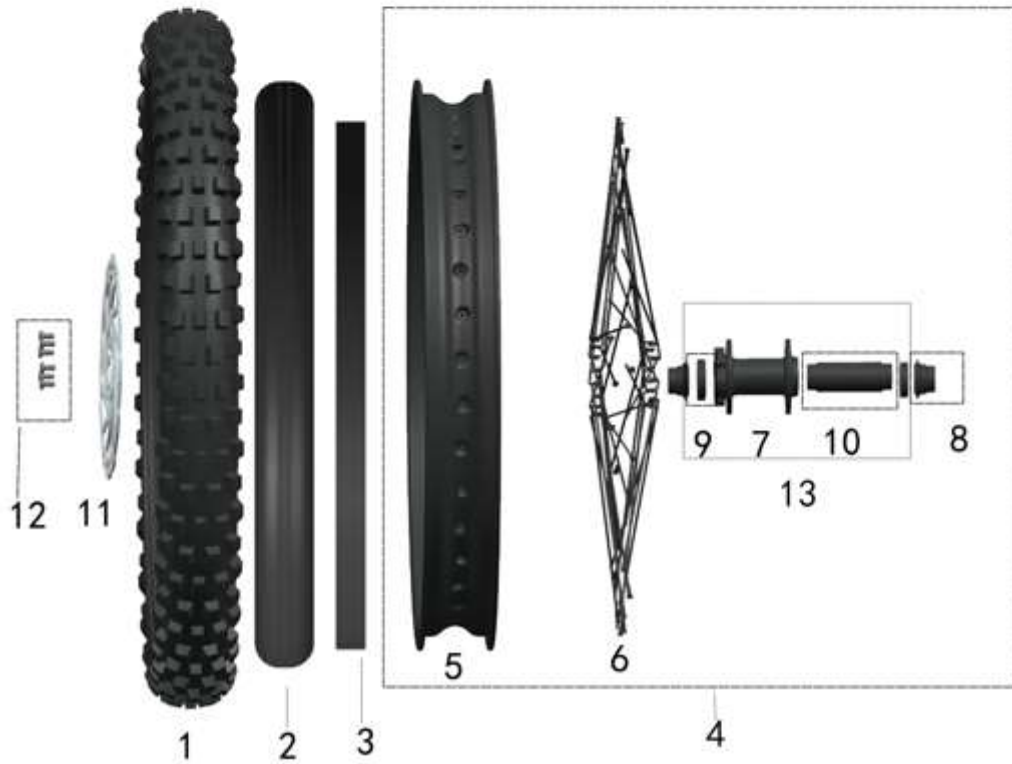

FRONT WHEEL

FRONT WHEEL

Item	Parte Ref. No.	Descripción	Unit	Qty.	Precio (CLP)
1	31303-56000-000	Fr. Tire (E-Mark) 70/100-19	Pcs	1	—
2	31322-56000-000	Fr. Tire Inner Tube	Pcs	1	\$ 13.000
3	31341-56000-000	Rim Band	Pcs	1	\$ 2.600
4	31010-56000-000	Fr. Rim Assy.	Set	1	\$ 185.000
5	31011-56000-000	Fr. Rim	Pcs	1	\$ 65.000
6	31028-56000-000	Spoke Assy. (valor unidad)	Pcs	36	\$ 5.500
7	31021-56000-000	Fr. Wheel Hub Assy.	Pcs	1	\$ 68.500
8	31025-56000-000	Fr. Wheel Spacer	Pcs	2	\$ 12.800
9	13222-56000-000	Fr. Wheel Hub Bearing	Pcs	2	\$ 9.500
10	31013-56000-000	Fr. Wheel Hub Inner Liner	Pcs	1	\$ 3.400
11	35470-56000-000	Front Brake Disc (203mm)	Pcs	1	\$ 23.500
11	35470-56A00-000	Front Brake Disc (220×2.3)	Pcs	1	\$ 25.000
12	10628-56000-000	Screw GB/T818 (M5*10)	Pcs	6	\$ 3.000
13	31021-5600Z-000	Fr. Wheel Hub Assy.	PCS	1	\$ 98.000
14	31010-5600Z-000	Fr. Wheel & Tire Assy. 70/100-19	PCS	1	\$ 260.000