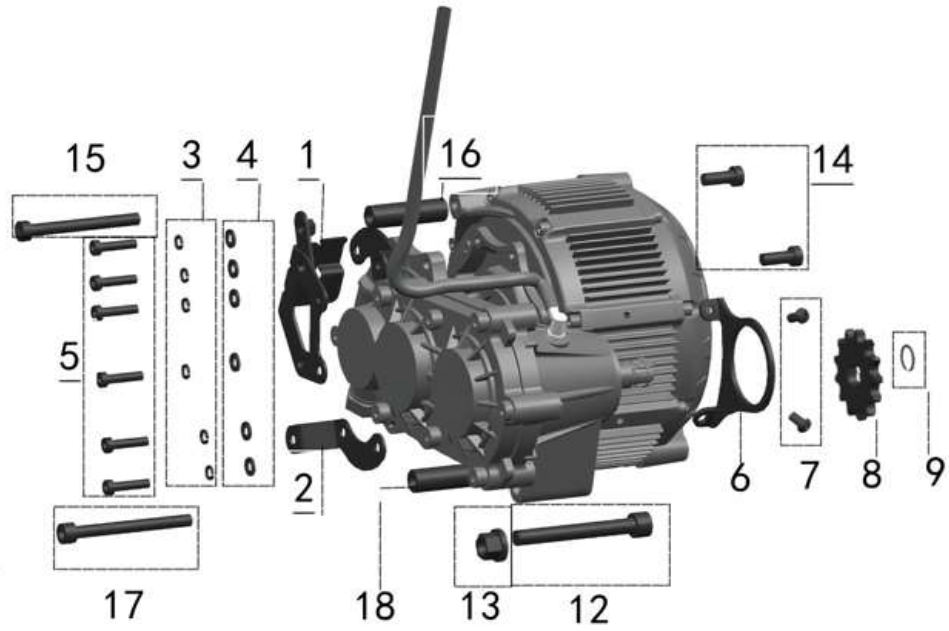

MOTOR AND GEARBOX

MOTOR AND GEARBOX

Item	Parte Ref. No.	Descripción	Unit	Qty.	Precio (CLP)
1	43921-56000-000	Converter Holder	Pcs	1	\$ 7.500
2	43951-56000-000	Gearbox Decoration Cover Holder	Pcs	2	\$ 6.800
3	10703-56000-000	Spring Washer GB93(M6)	Pcs	6	\$ 3.500
4	10723-56000-000	bracket washer GB/T 97.1(M6)	Pcs	6	\$ 3.500
5	10515-56000-000	Screw DIN7984-2002 (M6*25)	Pcs	6	\$ 3.500
6	43846-56000-000	Gearbox Reinforcing Holder	Pcs	1	\$ 30.500
7	10438-56000-000	Screw GB/T70.2 (M6*10)	Pcs	2	\$ 3.500
8	22090-56000-000	Driving Sprocket	Pcs	1	\$ 16.500
9	10787-56000-000	Circlip GB/T894	Pcs	1	\$ 5.500
10	31353-56000-000	Chain(420-104t)	Pcs	1	\$ 29.500
11	31352-56000-000	Chain(420-106t)	Pcs	1	\$ 29.500
12	10405-56000-000	Bolt GB/T70.1 (M10*80)	Pcs	1	\$ 3.500
13	10044-56000-000	Nut GB/T6187.1 (M10)	Pcs	1	\$ 3.500
14	10525-56000-000	Screw DIN7984-2002 (M8*25)	Pcs	2	\$ 3.500
15	10385-56000-000	Bolt GB/T70.1 (M8*75)	Pcs	1	\$ 3.500
16	13381-56000-000	Liner (Φ8.5-Φ15-51)	Pcs	1	\$ 4.500
17	10386-56000-000	Bolt GB/T70.1 (M8*80)	Pcs	1	\$ 3.500
18	13382-56000-000	Liner (Φ8.5-Φ15-59.5)	Pcs	1	\$ 5.500