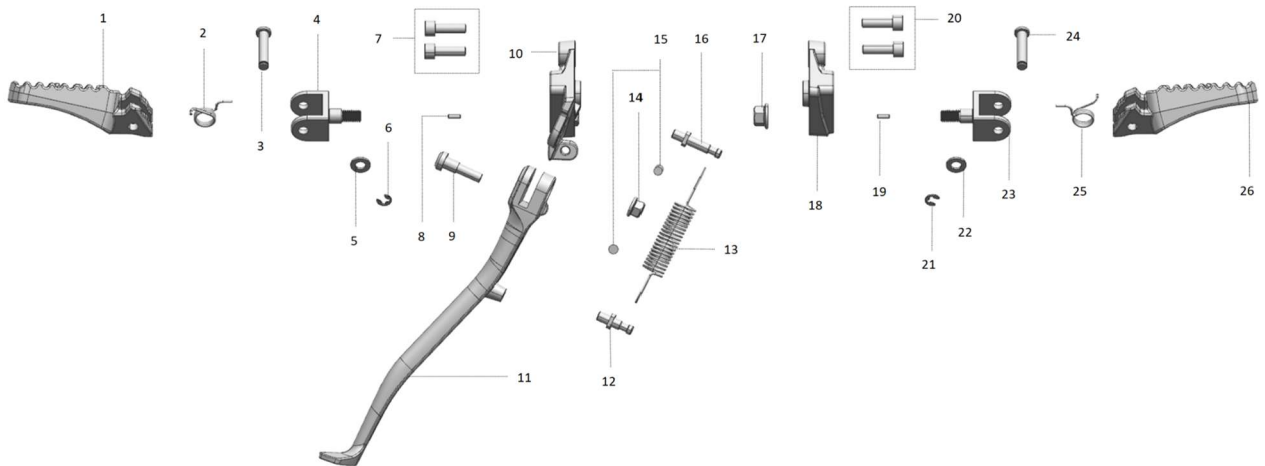

# FOOTLEG ASSY

Item	Parte Ref. No.	Descripción	Unit	Qty.	Precio (CLP)
10	40622-54000-000	L. Footpeg Holder	Pcs	1	\$ 18.500
18	50420-54000-000	R. Footpeg Holder	Pcs	1	\$ 18.500