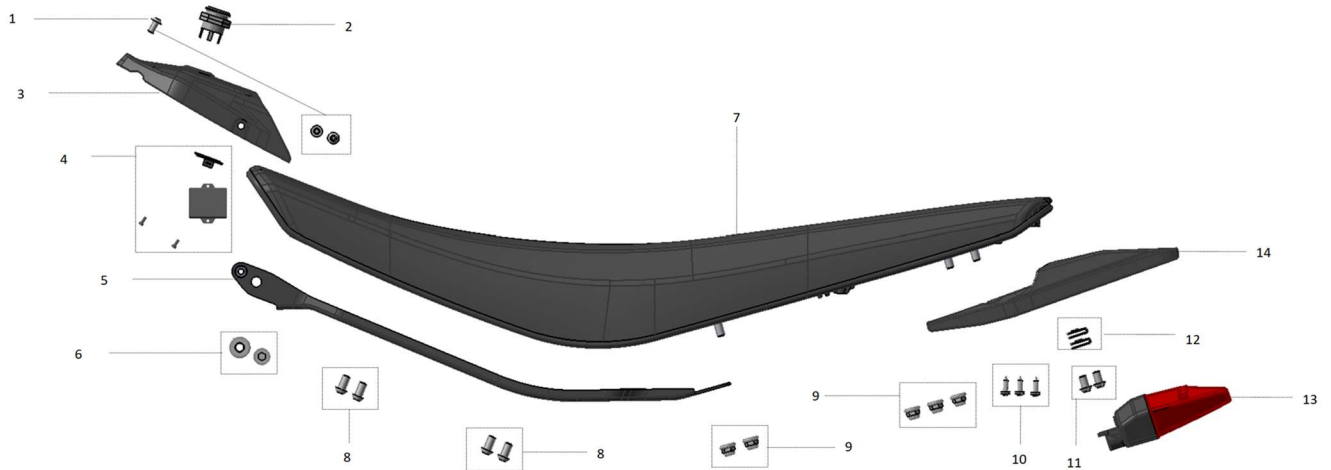

SEAT ASSY

Item	Parte Ref. No.	Descripción	Unit	Qty.	Precio (CLP)
1	10428-56000-000	Bolt (GB/T 70.2) M5×10	Pcs	3	\$ 5.500
2	50420-54000-000	Keyless Go Button	Pcs	1	\$ 25.000
3	44033-54000-000	Seat Fr. Decorative Cover	Pcs	1	\$ 10.000
4	50411-54000-000	NFC	Pcs	2	\$ 10.000
4	50412-54000-000	NFC Controller	Pcs	1	\$ 35.000
4	50413-54000-000	NFC Sensor	Pcs	1	\$ 10.000
4	10411-56000-000	Bolt (GB/T 70.1) M4×10	Pcs	2	\$ 5.000
5	41012-54000-000	Seat Fixing Bracket	Pcs	1	\$ 35.000
7	41010-54002-000	Seat Assy.	Pcs	1	\$ 40.000
13	51080-54000-000	Tail Lamp	Pcs	1	\$ 20.000
14	32431-54000-000	Tail Plastic Cover	Pcs	1	\$ 15.000