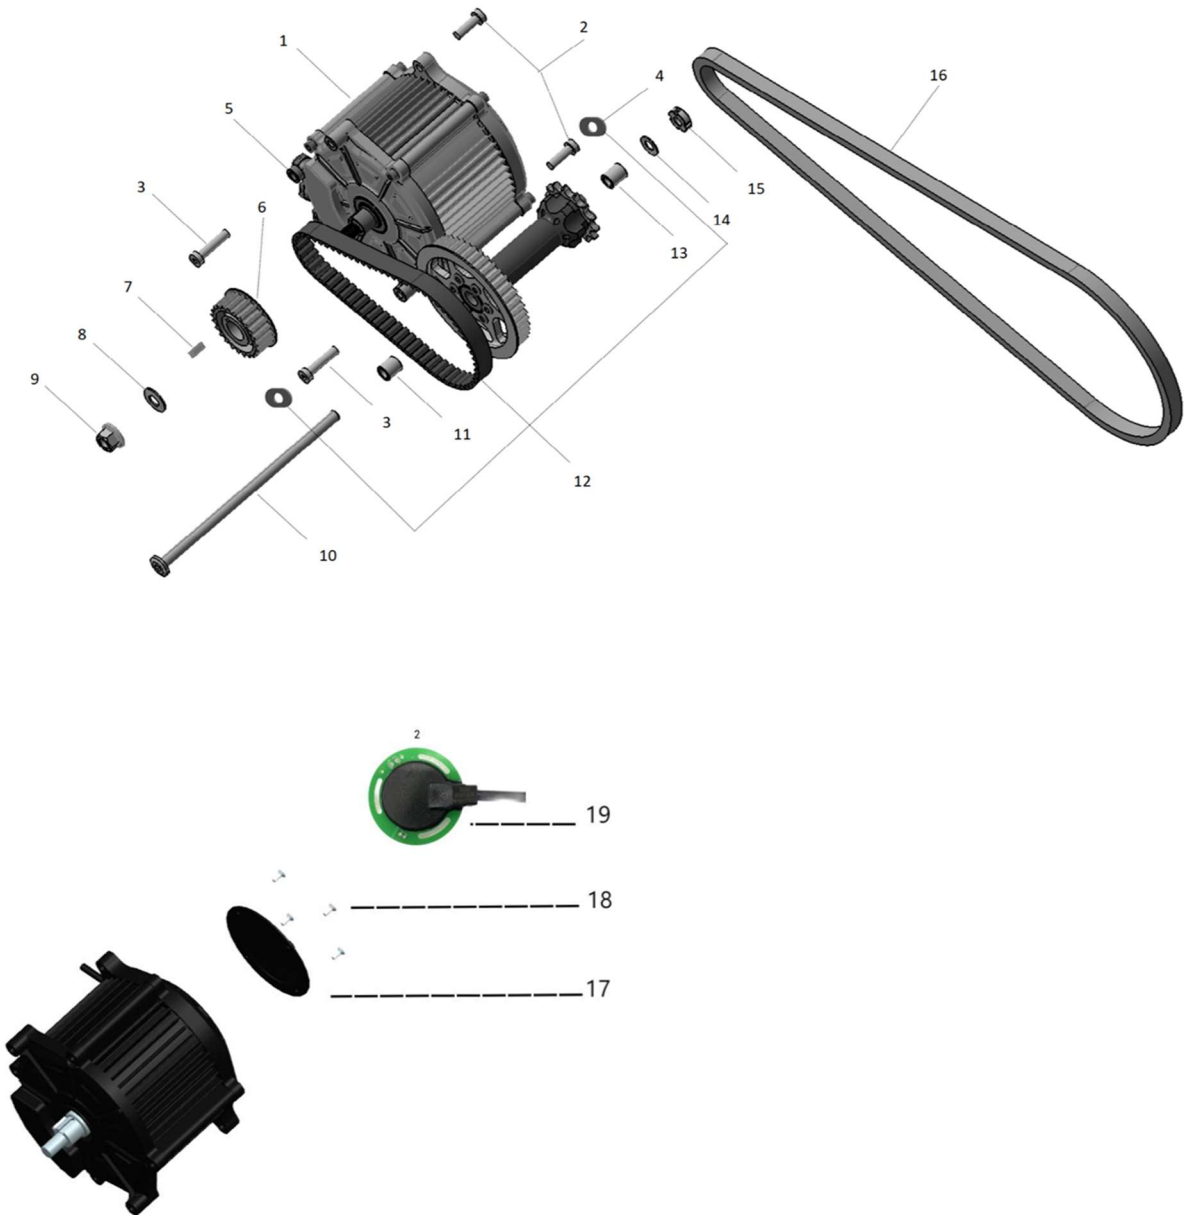

TRANSMISSION ASSY

TRANSMISSION ASSY

Item	Parte Ref. No.	Descripción	Unit	Qty.	Precio (CLP)
1	20000-54000-000	Motor Assy.	Pcs	1	\$ 490.000
12	31359-54000-000	Belt HTD-560-8M-16	Pcs	1	\$ 30.000
17	20013-54000-000	Motor Decoration Cover(Right Side)	Pcs	1	\$ 6.500
19	20001-54001-000	Magnetic Encoder	Pcs		\$ 45.500