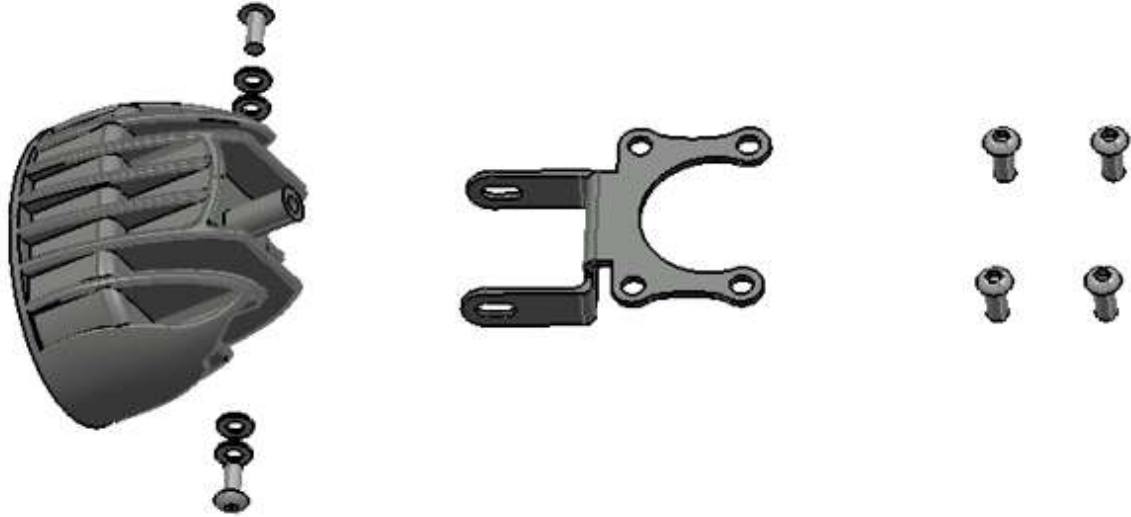

HEADLIGHT (TL2500)

Item	Parte Ref. No.	Descripción	Unit	Precio (CLP)
1	51010-54020-000	Headlight	Set	\$ 63.000
	10561-56000-000	Bolt (DIN912) M5×12	Pcs	\$ 1.500
2	43113-56000-000	Headlight Holder	Pcs	\$ 7.000
3	10440-56000-000	Bolt (GB/T 70.2) M6×14	Pcs	\$ 1.500