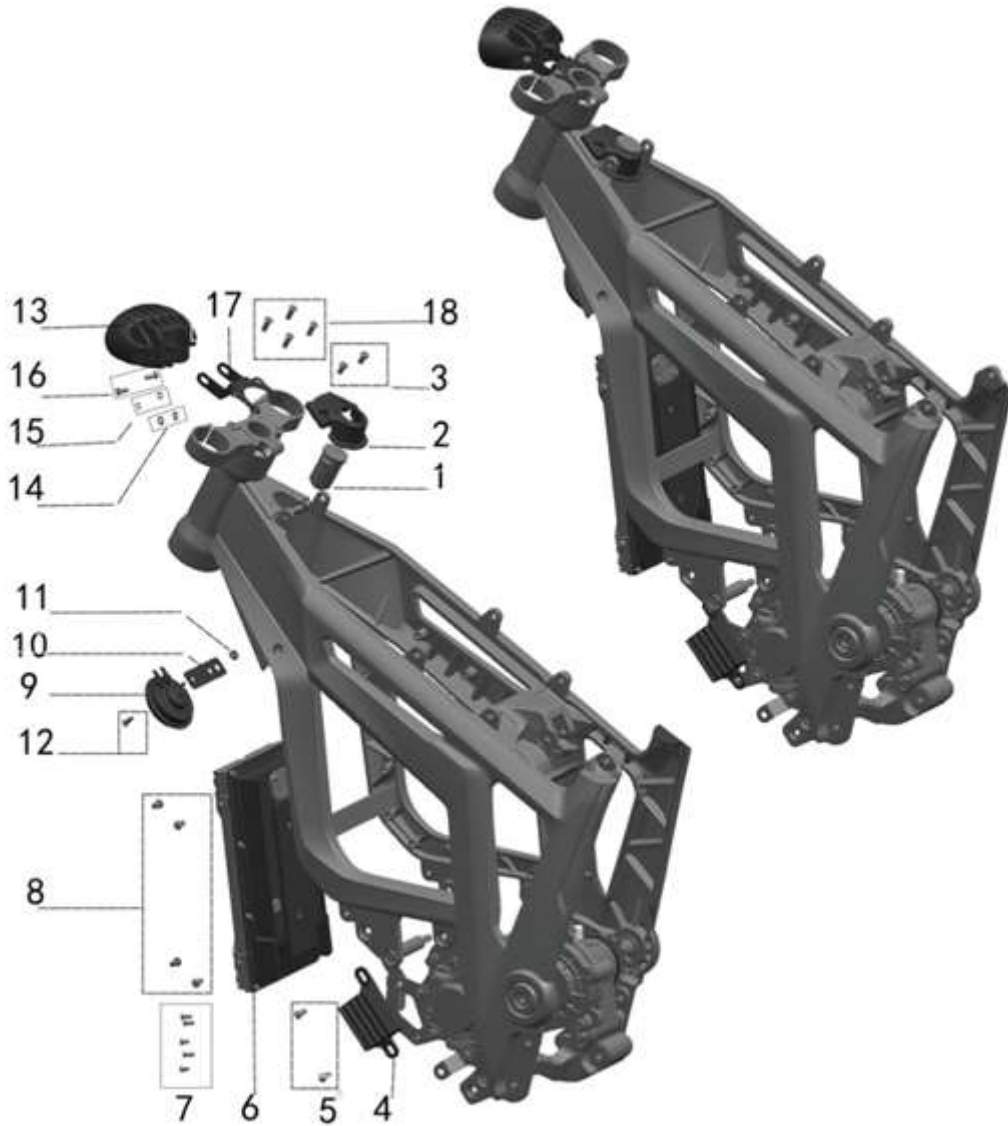

ELECTRIC PARTS (TL4000)

ELECTRIC PARTS (TL4000)

Item	Parte Ref. No.	Descripción	Unit	Precio (CLP)
1	50400-56000-000	Key Switch/Lock Set	Set	\$ 42.000
2	32841-56001-000	Key Switch Decoration Cover (Plastic)	Pcs	\$ 10.000
3	10428-56000-000	Screw GB/T70.2 (M5*10)	Pcs	\$ 3.500
4	50030-54001-000	DC Converter	Pcs	\$ 20.000
5	10439-56000-000	Screw GB/T70.2 (M6*12)	Pcs	\$ 3.500
6	24000-56A00-000	Controller	Pcs	\$ 560.000
	24000-56A01-000	Controller (45Km/h)		\$ -
	24000-56A02-000	Controller (45km/h-US)	Pcs	\$ -
	24000-56A03-000	Controller (32km/h-CANADA)	Pcs	\$ -
7	10571-56000-000	Screw DIN912(with washer M6*16)	Pcs	\$ 3.500
8	10438-56000-000	Bolt GB/T70.2 (M6*10)	Pcs	\$ 3.500
9	50070-56001-000	Horn	Pcs	\$ 13.500
10	43191-56000-000	Horn Holder	Pcs	\$ 3.500
11	10093-56000-000	Nut DIN6923-1983(M5)	Pcs	\$ 3.500
12	10428-56000-000	Screw GB/T70.2 (M5*10)	Pcs	\$ 3.500
13	51010-56A00-000	Headlight (with waterproof-plug)	Pcs	\$ 63.000
14	10561-56000-000	Headlight Fixing Flat Washer	Pcs	\$ 3.500
15		Headlight Fixing Spring Washer	Pcs	\$ 3.500
16		Screw GB/T70.2(M5*12)	Pcs	\$ 3.500
17	43021-56000-000	Headlight Holder	Pcs	\$ 6.000
18	10440-56000-000	Screw GB/T70.2 (M6*14)	Pcs	\$ 3.500