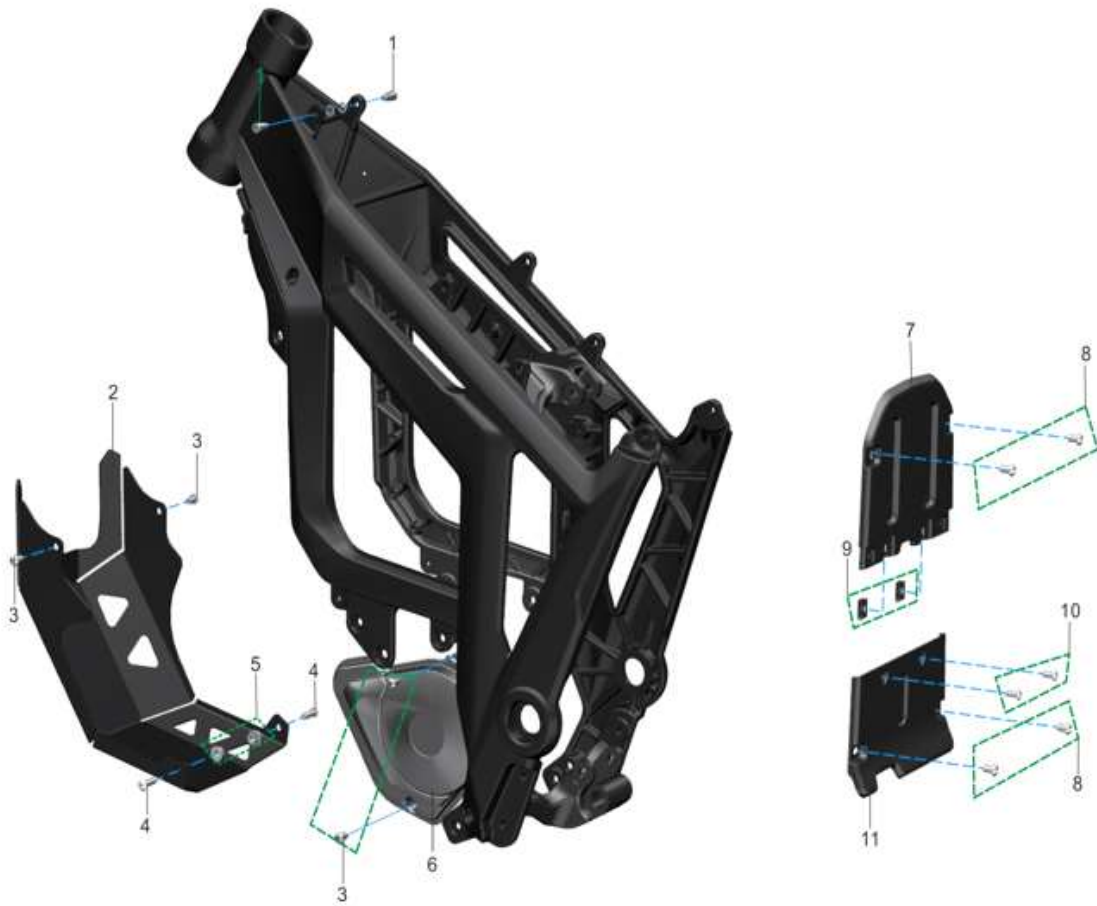

EXTERIOR FIXING PARTS (TL5500)

EXTERIOR FIXING PARTS (TL5500)

Item	Parts Ref. No.	Description (EN)	Unit	Price (CLP)
1	10552-56C00-000	Battery Pack Cover Pin	Pcs	\$ 8.400
2	43171-56000-000	Gearbox Guard Board	Pcs	\$ 49.500
3	10438-56000-000	Bolt GB/T70.2 (M6*10)	Pcs	\$ 3.500
4	10442-56000-000	Bolt GB/T70.2 (M6*20)	Pcs	\$ 3.500
5	10094-56000-000	Bolt GB/T6187.1 (M6)	Pcs	\$ 3.500
6	42052-56000-000	Gearbox Decoration Cover	Pcs	\$ 12.500
7	32891-56000-000	Battery Pack Rear Fender Upper Section	Pcs	\$ 3.800
8	10438-56000-000	Bolt GB/T70.2 (M6*10)	Pcs	\$ 3.500
9	10797-56000-000	Clamp Plate (M5)	Pcs	\$ 3.500
10	10428-56000-000	Bolt GB/T70.2 (M5*10)	Pcs	\$ 3.500
11	32892-56000-000	Battery Pack Rear Fender Lower Section	Pcs	\$ 3.800