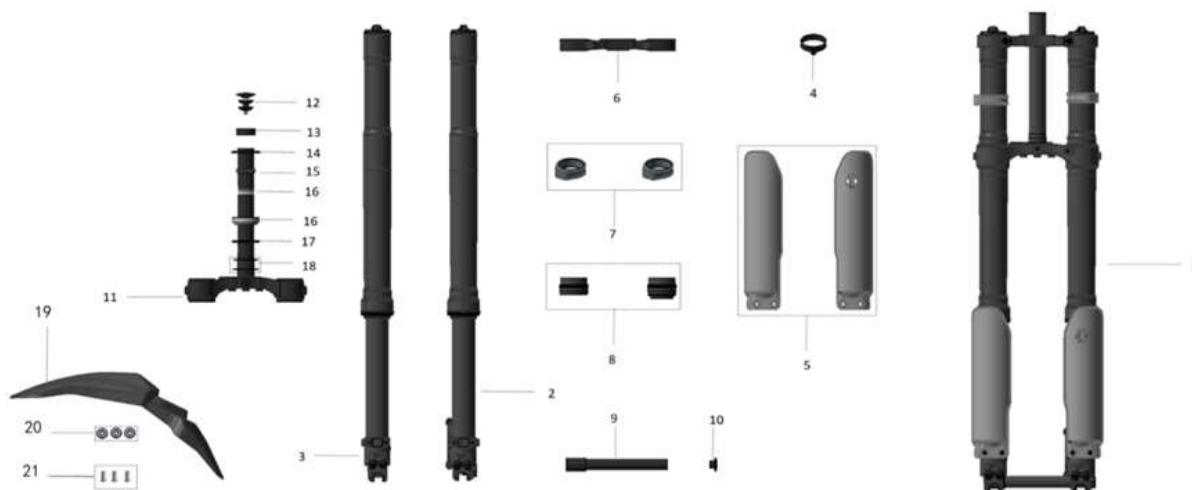

FR FORK (TL2500)

Item	Parte Ref. No.	Descripción	Unit	Precio (CLP)
1	40480-54005-000	Fr. Fork Assy.	Set	\$ 833.000
2	40490-56005-000	L. Leg	Set	\$ 665.000
3		R. Leg	Set	
4	40497-54005-000	Brake Hose Fixing Ring	Pcs	\$ 7.500
5	40499-56005-000	Fork Fender	Pcs	\$ 63.000
6	40496-56005-000	Upper Crown	Pcs	\$ 55.500
7	40485-56005-000	Steering Rubber Stopper	Pcs	\$ 17.000
8	40492-56005-000	Fr. Fork Oil Seal	Pcs	\$ 72.000
9	40486-56005-000	Fr. Wheel Axle $\Phi 20 \times 168$	Pcs	\$ 50.000
10	40487-56005-000	Set Bolt	Pcs	\$ 6.000
11	40481-56005-000	Lower Crown	Set	\$ 127.000
12	40500-56000-000	Locking Bolt $\phi 32 \times 36$	Set	\$ 7.500
13	43532-56000-000	Aluminum Spacer $\phi 36 \times 10$	Pcs	\$ 8.000
14	13511-56000-000	Upper Headset Cap	Pcs	\$ 8.000
15	13553-56000-000	Split Snap Ring $\phi 34 \times 7$	Pcs	\$ 8.000
16	13213-56000-000	Bearing 32906	Set	\$ 22.000
17	13555-56000-000	Lower Headset Washer $\Phi 46 \times 25$	Pcs	\$ 8.000
18	43535-56000-000	Spacer $\phi 42 \times \phi 30 \times 0.5$	Pcs	\$ 11.500
19	32010-56000-000	Fr. Fender	Pcs	\$ 16.000
20	10726-56000-000	Washer (GB/T 97.1) $\Phi 6 \times \Phi 16 \times 1$	Pcs	\$ 3.500
21	10439-56000-000	Bolt (GB/T 70.2) M6 \times 12	Pcs	\$ 3.500