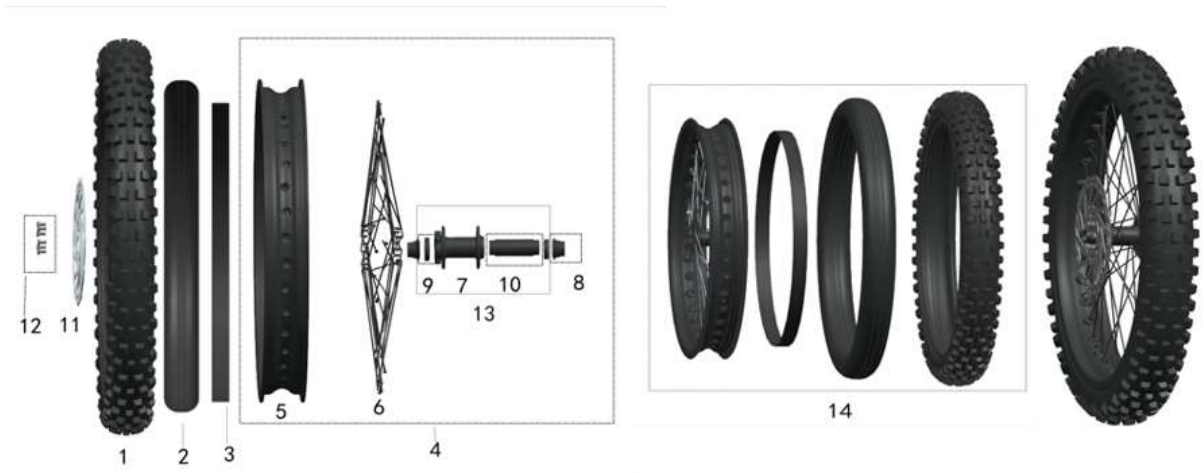

FR WHEEL (TL2500)

Item	Parte Ref. No.	Descripción	Unit	Precio (CLP)
1	31304-56000-000	Fr. Tire 70/100-19	Pcs	\$ 84.000
2	31323-56000-000	Fr. Tire Inner Tube 225/250-19	Pcs	\$ 15.000
3	31341-56000-000	Fr. lining protection	Pcs	\$ 2.600
4	31010-56000-000	Fr. Rim Assy. (19×1.40)	Set	\$ 217.000
5	31011-56000-000	Fr. Rim	Pcs	\$ 65.000
6	31028-56000-000	Fr. Wheel Spoke Assy. \varnothing 2.55×217	Pcs	\$ 29.000
7	31021-56000-000	Fr. Wheel Hub	Pcs	\$ 143.500
8	31025-56000-000	Fr. Wheel Spacer	Pcs	\$ 20.000
9	13222-56000-000	Fr. Wheel Hub Bearing (6804-2RS)	Pcs	\$ 16.500
10	31013-56000-000	Fr. Wheel Hub Inner Liner	Pcs	\$ 12.500
11	35470-56A00-000	Front Brake Disc(220×2.3)	Pcs	\$ 25.000
12	10628-56000-000	Bolt GB/T818 (M5*10)	Pcs	\$ 3.000
13	31021-5600Z-000	Fr. Wheel Hub Assy.	Set	\$ 143.500
14	31304-5600Z-000	Fr. Wheel & Tire Assy. 70/100-20	Set	\$ 304.500