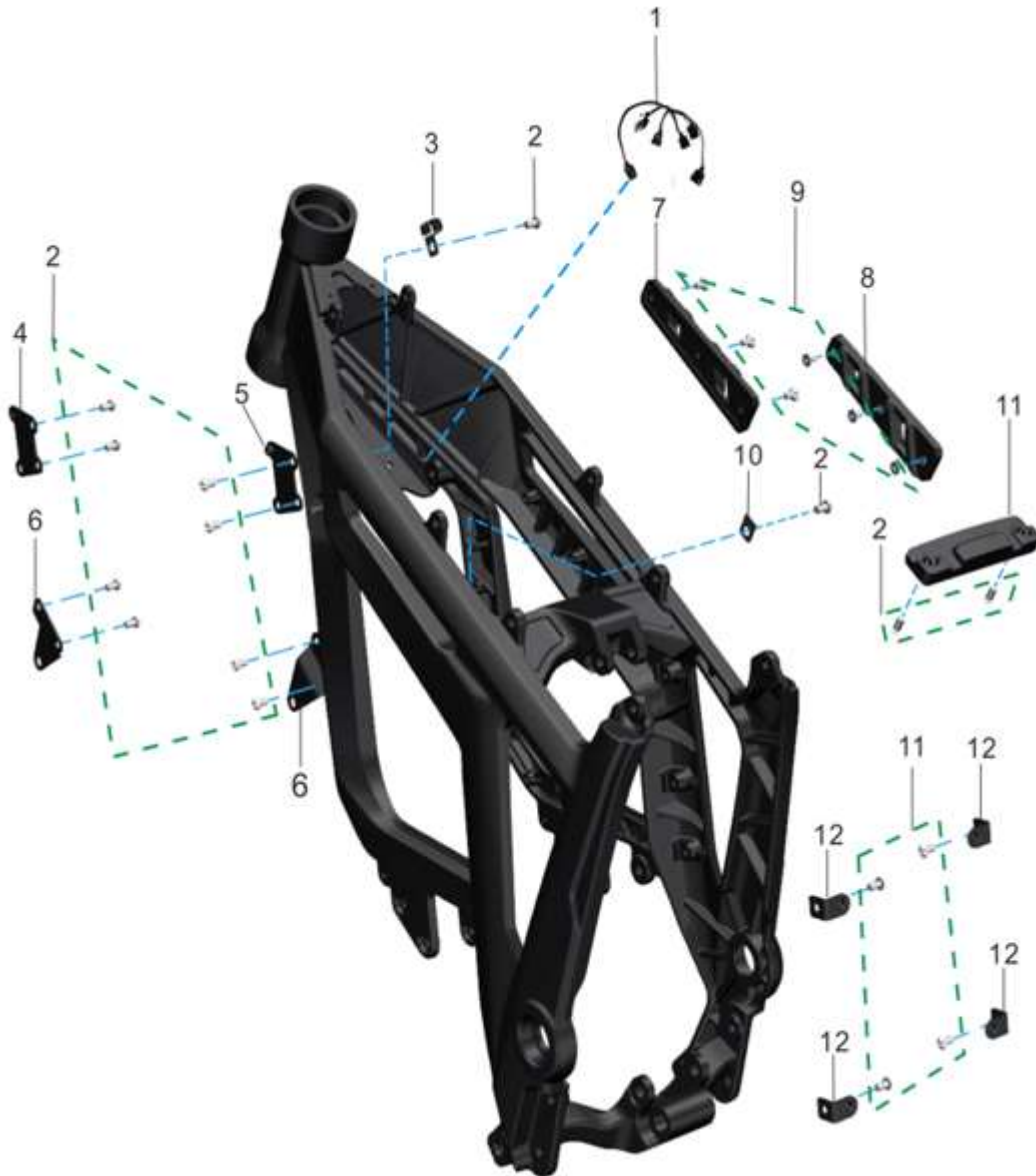

FRAME ASSY (TL5500)

FRAME ASSY (TL5500)

Item	Parte Ref. No.	Descripción	Unit	Precio (CLP)
1	50010-56A10-000	Harness Assy.	Pcs	\$ 105.000
2	10438-56000-000	Screw GB/T70.2 (M6*10)	Pcs	\$ 3.500
3	43352-56000-000	Clip	Pcs	\$ 3.500
4	43842-56000-000	Controller Upper Left Holder	Pcs	\$ 3.500
5	43843-56000-000	Controller Upper Right Holder	Pcs	\$ 3.500
6	43845-56000-000	Controller Lower Holder	Pcs	\$ 5.600
7	12122-56000-000	Left Battery Pack Holder Rubber Cushion	Pcs	\$ 3.500
8	12123-56000-000	Right Battery Pack Holder Rubber Cushion	Pcs	\$ 3.500
9	10471-56000-000	ScREW GB/T70.2 (M5*10)	Pcs	\$ 3.500
10	43354-56000-000	Harness Assy. Fixing Plate	Pcs	\$ 3.500
11	10428-56000-000	Screw GB/T70.3-2000 (M5*10)	Pcs	\$ 3.500
12	43411-56000-000	Battery Pack Rear Fender Holder	Pcs	\$ 7.000
13	12124-56000-000	Rear Battery Pack Holder Cushion	Pcs	\$ 3.500