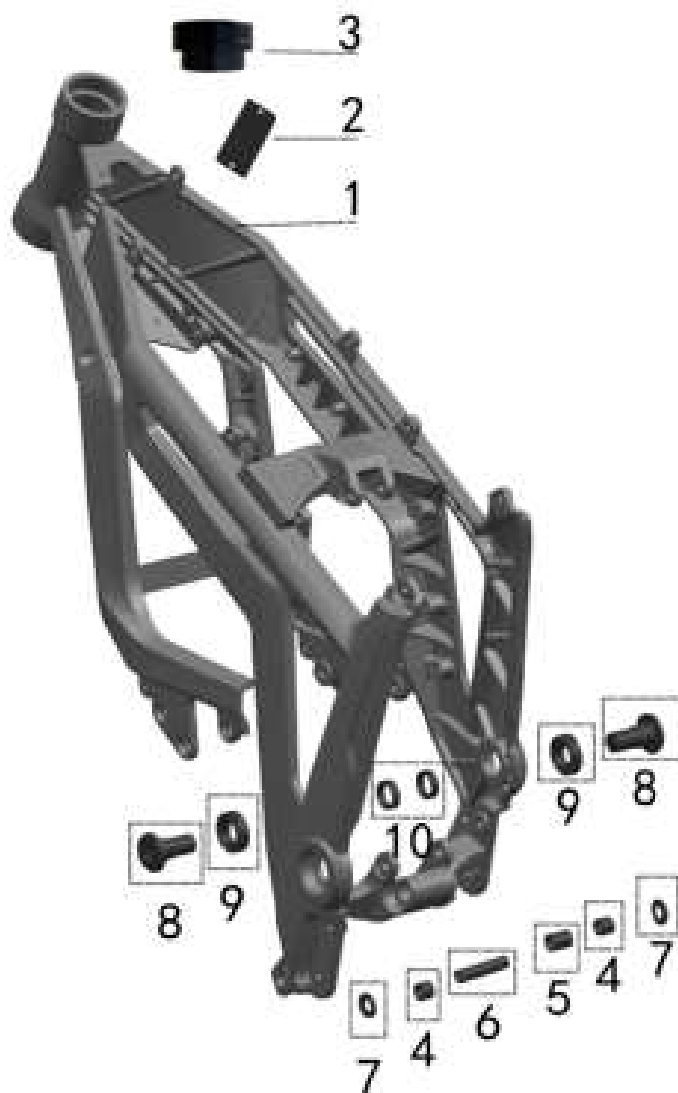

FRAME (TL4000)

FRAME (TL4000)

Item	Parte Ref. No.	Descripción	Unit	Precio (CLP)
1	40010-56000-002	Chassis (normal black painting)	Pcs	\$ 1.140.000
2	52032-56000-000	VIN Label	Pcs	\$ 3.500
3	13554-56000-000	Housing (RST/DNM Fr.fork)	Pcs	\$ 11.000
4	13214-56001-000	Niddle Bearing (HK1212)	Pcs	\$ 5.500
5	40019-56000-000	Liner (Φ 13- Φ 15.8-20)	Pcs	\$ 3.500
6	42701-56000-000	Liner (Φ 8- Φ 12-51)	Pcs	\$ 3.500
7	42803-56000-000	Nylon Liner (Φ 12- Φ 23)	Pcs	\$ 3.500
8	13051-56000-000	Rear Fork Shaft (Φ 36- Φ 20-42.5)	Pcs	\$ 16.500
9	13212-565000-000	Bearing (61904) (Φ 37- Φ 20-9)	Pcs	\$ 22.000
10	13371-56000-000	Liner (Φ 25.6- Φ 20-7)	Pcs	\$ 12.500