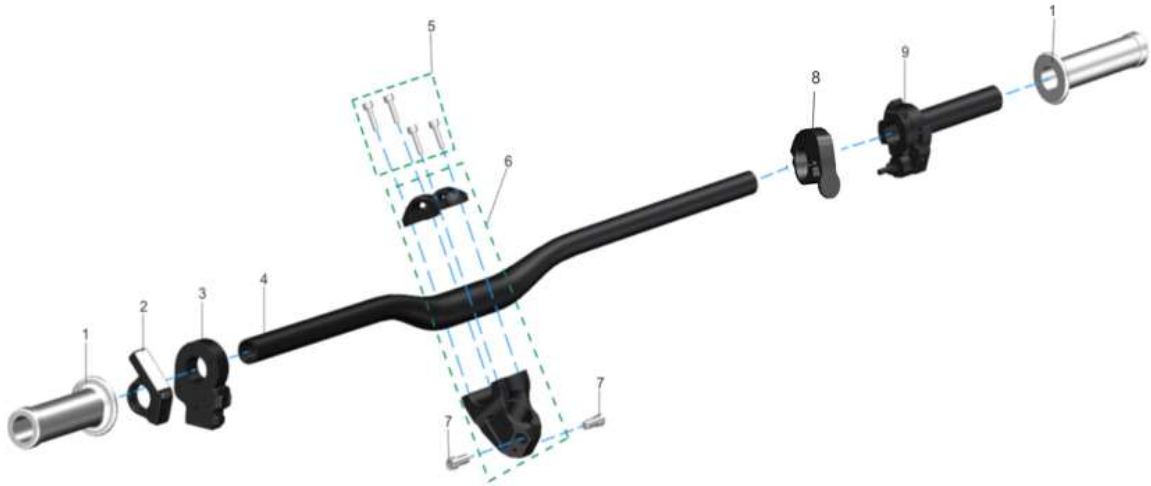

HANDLEBAR (TL5500)

Item	Parte Ref. No.	Descripción	Unit	Precio (CLP)
1	35250-56000-000	L.&R.Handlebar Grip	Pcs	\$ 15.000
2	50300-56C00-000	Dash	Pcs	\$ 165.000
3	50391-56C00-000	combination switch (with high/low beam)	Pcs	\$ 23.000
4	35200-56A03-000	Handlebar	Pcs	\$ 52.500
5	10366-56000-000	Bolt GB/T70.2 (M6*20)	Pcs	\$ 3.500
6	35230-56A03-000	Stem	Pcs	\$ 45.500
7	10585-56000-000	Bolt DIN912M8×23	Pcs	\$ 3.500
8	50078-56C00-000	Regen Switch	Pcs	\$ 24.500
9	50180-56010-000	Throttle	Pcs	\$ 70.000