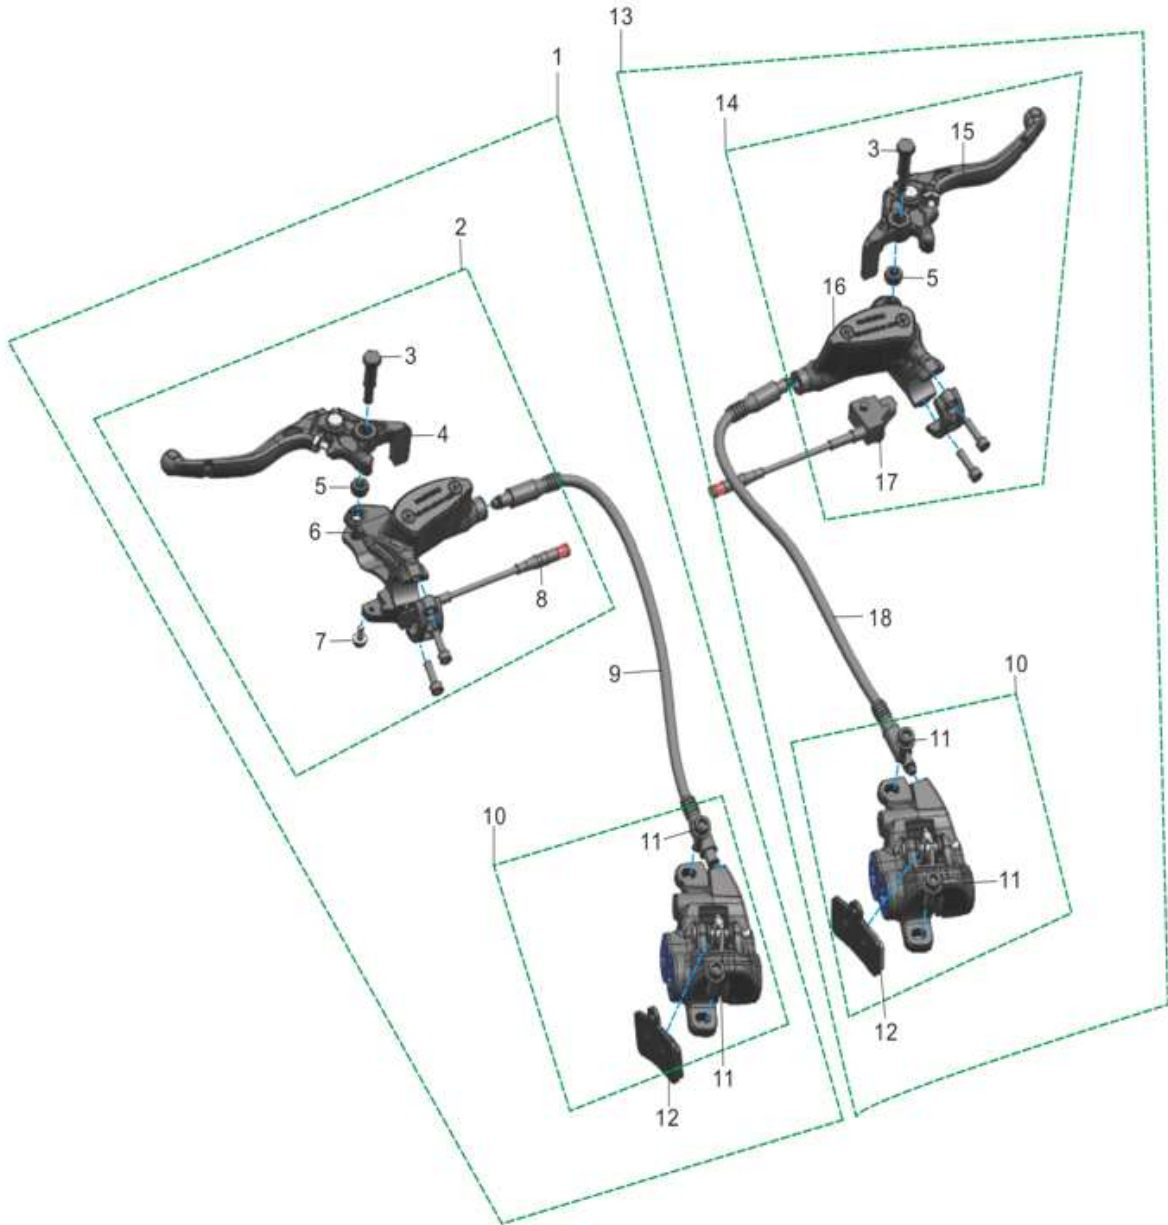

## LBN BRAKE ASSY(TL5500)

## LBN BRAKE ASSY(TL5500)

Item	Parte Ref. No.	Descripción	Unit	Precio (CLP)
1	35530-56C00-000	Rr. Brake Assy. (LBN)	Pcs	\$ 285.000
2	35540-56C00-000	Rr. Brake Upper Pump Assy.	Pcs	\$ 97.500
3	35468-56C00-000	Bolt (M6*30)	Pcs	\$ 4.500
4	35541-56C00-000	Rr. brake Lever	Pcs	\$ 15.000
5	10004-56000-000	Nut M6	Pcs	\$ 3.500
6	35477-56C00-000	Rr. Brake main pump	Pcs	\$ 45.000
7	35457-56C00-000	Cut-off cable bolt (M4*10)	Pcs	\$ 3.500
8	35469-56C02-000	Rr.Brake Power Cut-Off Cable	Pcs	\$ 10.500
9	35551-56C00-000	Rr. brake oil hose 1600mm	Pcs	\$ 50.000
10	35532-56C00-000	Brake calliper assy.	Pcs	\$ 137.500
11	35458-56C00-000	ScrewDIN912 (M6*18.5)	Pcs	\$ 3.500
12	35533-56C00-000	Brake pad(each pad)	Pcs	\$ 30.000
13	35450-56C00-000	Fr. Brake Assy. (LBN)	Pcs	\$ 285.000
14	35460-56C00-000	Fr. Brake Upper Pump Assy.	Pcs	\$ 97.500
15	35461-56C00-000	Fr. brake Lever	Pcs	\$ 15.000
16	35475-56C00-000	Fr. Brake main pump	Pcs	\$ 46.690
17	35469-56C01-000	Fr.Brake Power Cut-Off Cable	Pcs	\$ 10.500
18	35459-56C00-000	Fr. brake oil hose 1600mm	Pcs	\$ 50.000