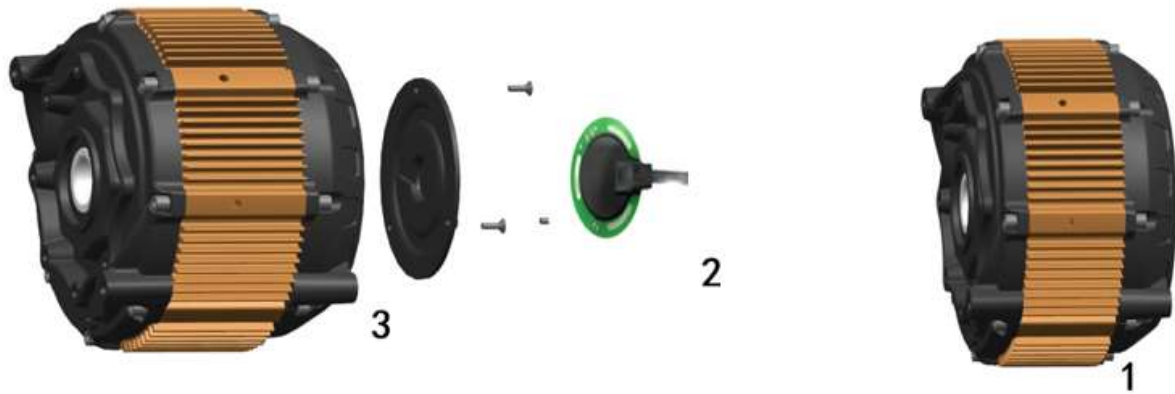

MOTOR (TL4000)

Item	Parte Ref. No.	Descripción	Unit	Precio (CLP)
1	20000-56A00-000	Motor Assy.	Pcs	\$ 775.000
2	20001-56001-000	Magnetic Encoder	Set	\$ 58.000
3	20013-56000-000	Motor Decoration Cover(Right Side)	Pcs	\$ 5.500