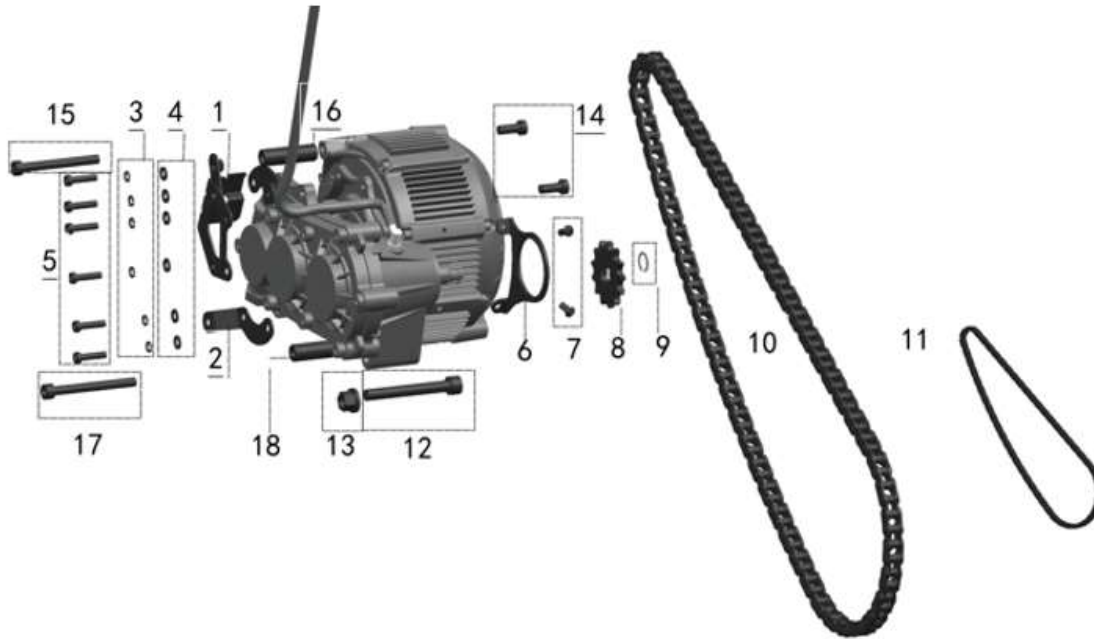

MOTOR AND GEARBOX (TL4000)

Item	Parte Ref. No.	Descripción	Unit	Precio (CLP)
1	43921-56000-000	Converter Holder	Pcs	\$ 7.500
2	43951-56000-000	Gearbox Decoration Cover Holder	Pcs	\$ 6.800
3	10575-56000-000	Spring WasherG9074.26	Pcs	\$ 3.500
4		Washer GB/T 97.1(M6)	Pcs	\$ 3.500
5		Screw DIN912 (M6*25)	Pcs	\$ 3.500
6	43846-56A00-000	Gearbox Reinforcing Holder	Pcs	\$ 20.500
7	10573-56000-000	Screw DIN912 (M6*18)	Pcs	\$ 3.500
8	22090-56000-000	Driving Sprocket (13T)	Pcs	\$ 16.500
9	10787-56000-000	Circlip GB/T894	Pcs	\$ 5.500
10	31352-56000-000	Chain (420-106)	Pcs	\$ 29.500
11			/	\$ -
12	10405-56000-000	Bolt GB/T70.1 (M10*80)	Pcs	\$ 3.500
13	10044-56000-000	Nut GB/T6187.1 (M10)	Pcs	\$ 3.500
14	10525-56000-000	Screw DIN7984-2002 (M8*25)	Pcs	\$ 3.500
15	10385-56000-000	Bolt GB/T70.1 (M8*75)	Pcs	\$ 3.500
16	13381-56000-000	Liner (Φ8.5-Φ15-51)	Pcs	\$ 4.500
17	10386-56000-000	Bolt GB/T70.1 (M8*80)	Pcs	\$ 3.500
18	13382-56000-000	Liner (Φ8.5-Φ15-59.5)	Pcs	\$ 5.500