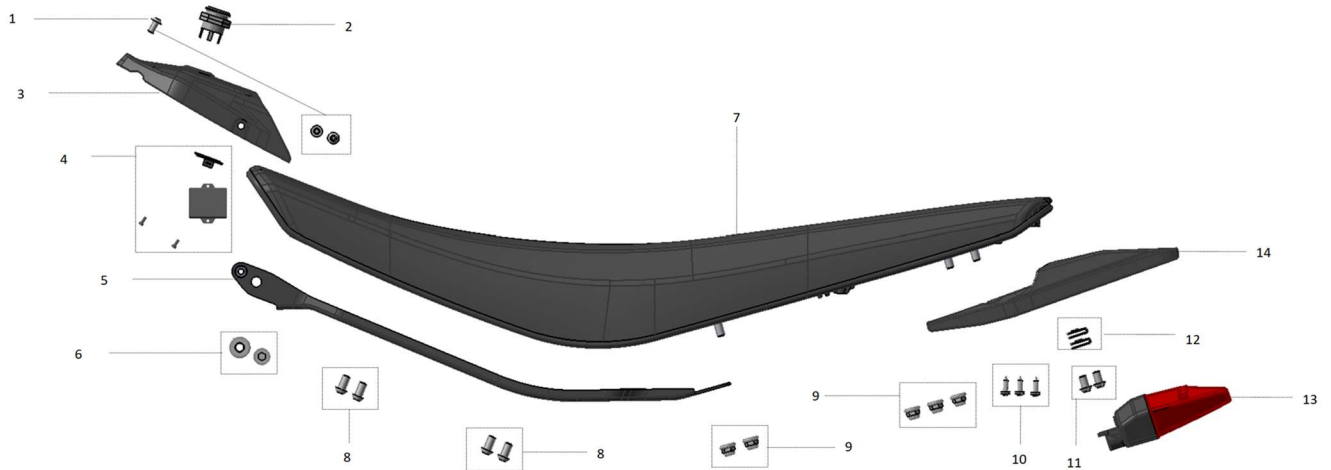

SEAT ASSY (TL2500)

Item	Parts Ref. No.	Description (EN)	Unit	Price (CLP)
1	10428-56000-000	Bolt (GB/T 70.2) M5×10	Pcs	\$ 3.500
2	50420-54000-000	Keyless Go Button	Set	\$ 28.500
3	44033-54000-000	Seat Fr. Decorative Cover	Pcs	\$ 12.000
4	50411-54000-000	NFC	Pcs	\$ 7.000
	50412-54000-000	NFC Controller	Set	\$ 63.000
	50413-54000-000	NFC Sensor	Set	\$ 10.500
	10411-56000-000	Bolt (GB/T 70.1) M4×10	Pcs	\$ 3.500
5	41012-54000-000	Seat Fixing Bracket	Pcs	\$ 49.000
6	10043-56000-000	Nut (GB/T 6187.1) M8×1.25	Pcs	\$ 3.500
	10382-56000-000	Bolt (GB/T 70.1) M8×60	Pcs	\$ 3.500
7	41010-54002-000	Seat Assy.	Set	\$ 49.000
8	10439-56000-000	Bolt (GB/T 70.2) M6×12	Pcs	\$ 3.500
9	10094-56000-000	Nut (DIN6926) M6	Pcs	\$ 3.500
10	10605-56000-000	Screw (GB/T 845) ST4.2×13	Pcs	\$ 3.500
11	10428-56000-000	Bolt (GB/T 70.2) M5×10	Pcs	\$ 3.500
12	10797-56000-000	Thread Clip M5/11×17	Pcs	\$ 3.500
13	51080-54000-000	Tail Lamp	Set	\$ 28.000
14	32431-54000-000	Tail Plastic Cover	Pcs	\$ 15.000